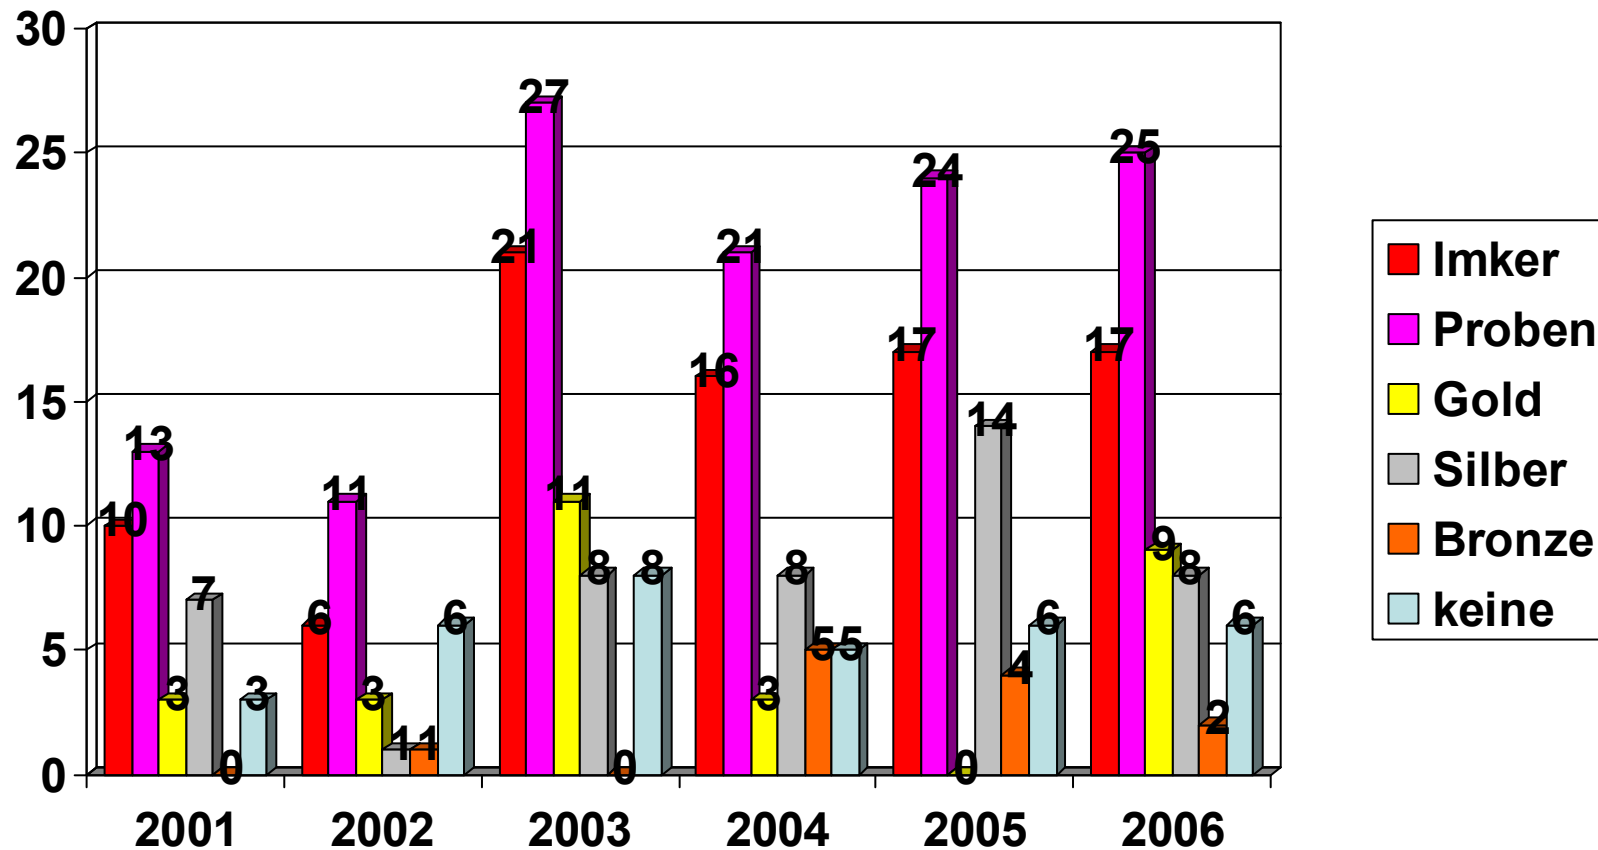

Statistik der Honigbewertungen im Kreisimkerverein Ennepe-Ruhr e.V.

Erstellt von Alexander Müller

Teilnehmer/Proben/Preise

Teilnehmer/Proben/Preise

Teilnehmer/Proben/Preise

Vereinsproben

Vereinsproben

Männer - Frauen - Kinder

Männer - Frauen - Kinder