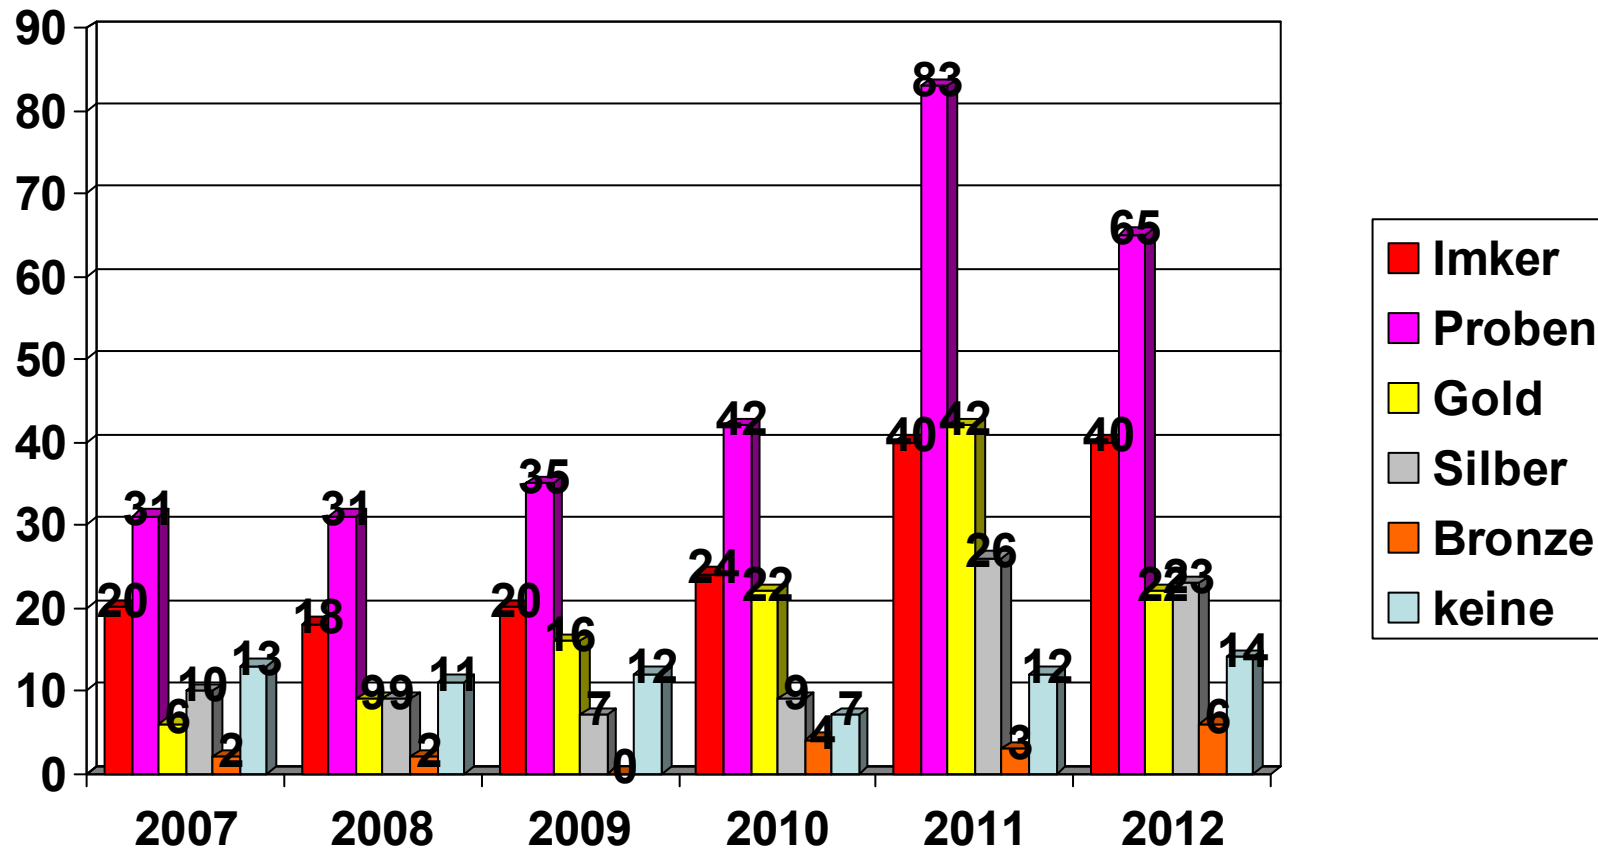

Statistik der Honigbewertungen im Kreisimkerverein Ennepe-Ruhr e.V.

Erstellt von Alexander Müller

Teilnehmer/Proben/Preise

Teilnehmer/Proben/Preise

Teilnehmer/Proben/Preise

Vereinsproben

Vereinsproben

Männer - Frauen - Kinder

Männer - Frauen - Kinder