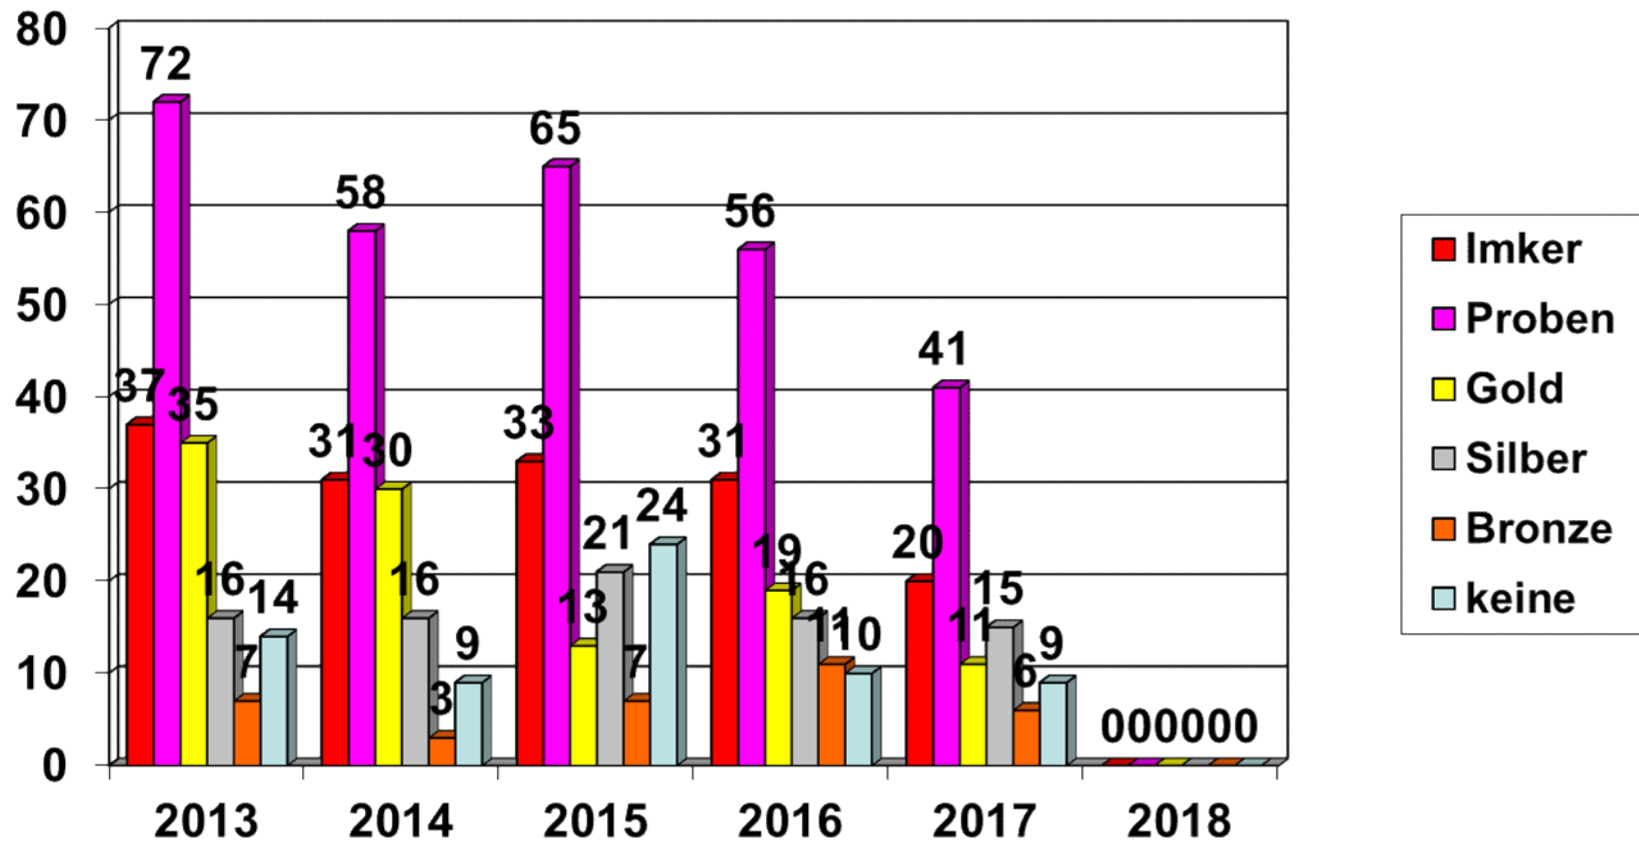

Statistik der Honigbewertungen im Kreisimkerverein Ennepe-Ruhr e.V.

Erstellt von Alexander Müller

Teilnehmer/Proben/Preise

Teilnehmer/Proben/Preise

Teilnehmer/Proben/Preise

Vereinsproben

Vereinsproben

Männer - Frauen - Kinder

Männer - Frauen - Kinder