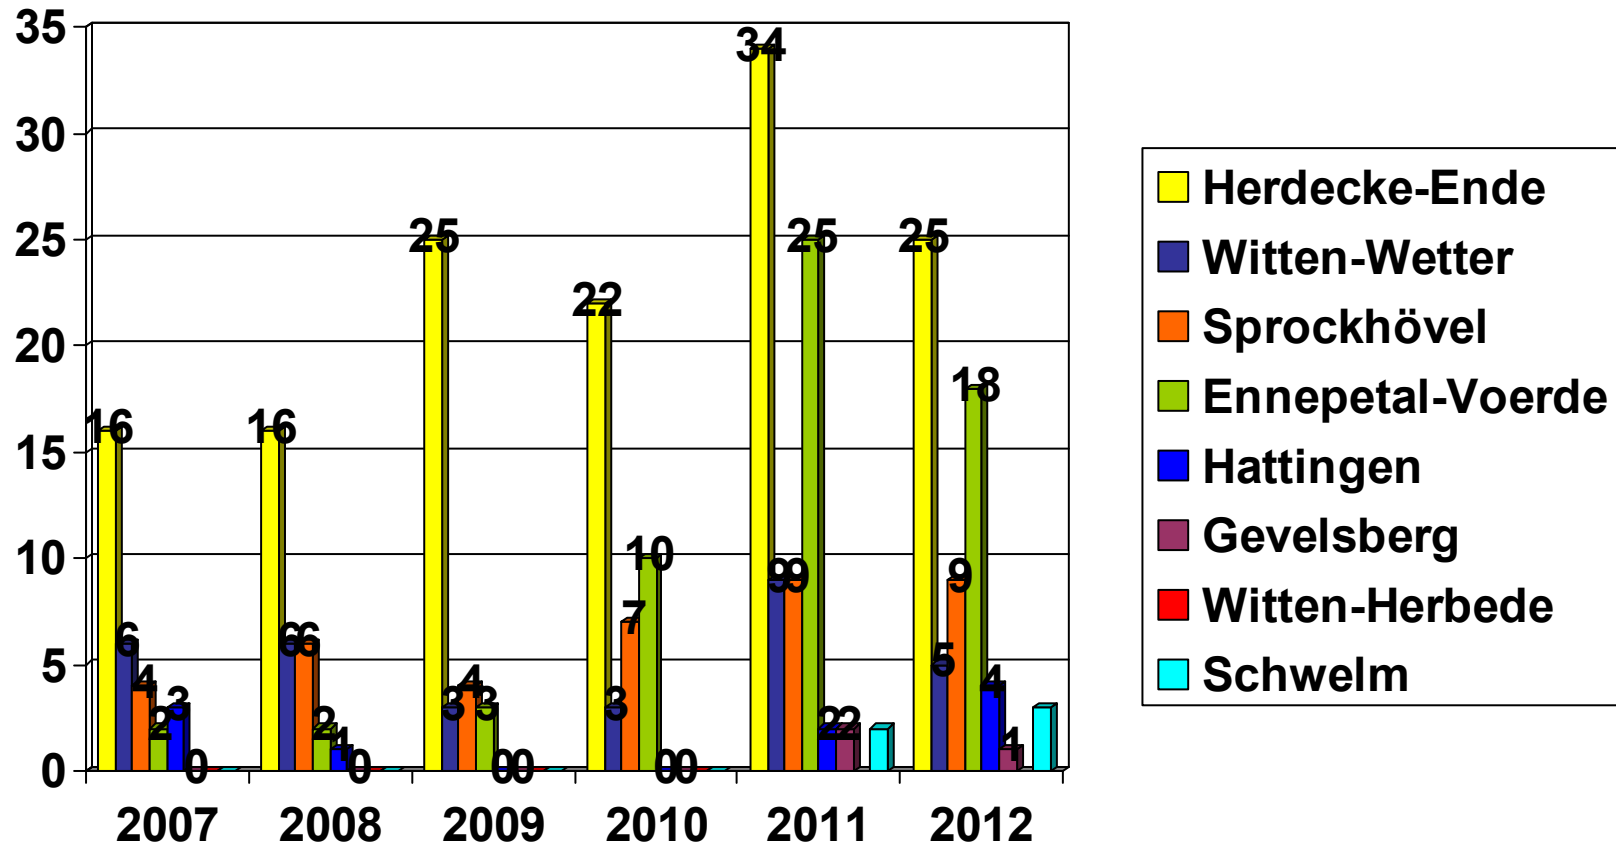

Statistik der Honigbewertungen im Kreisimkerverein Ennepe-Ruhr e.V.

Erstellt von Alexander Müller

Teilnehmer/Proben/Preise

Teilnehmer/Proben/Preise

Teilnehmer/Proben/Preise

Vereinsproben

Vereinsproben

Männer - Frauen - Kinder

Männer - Frauen - Kinder