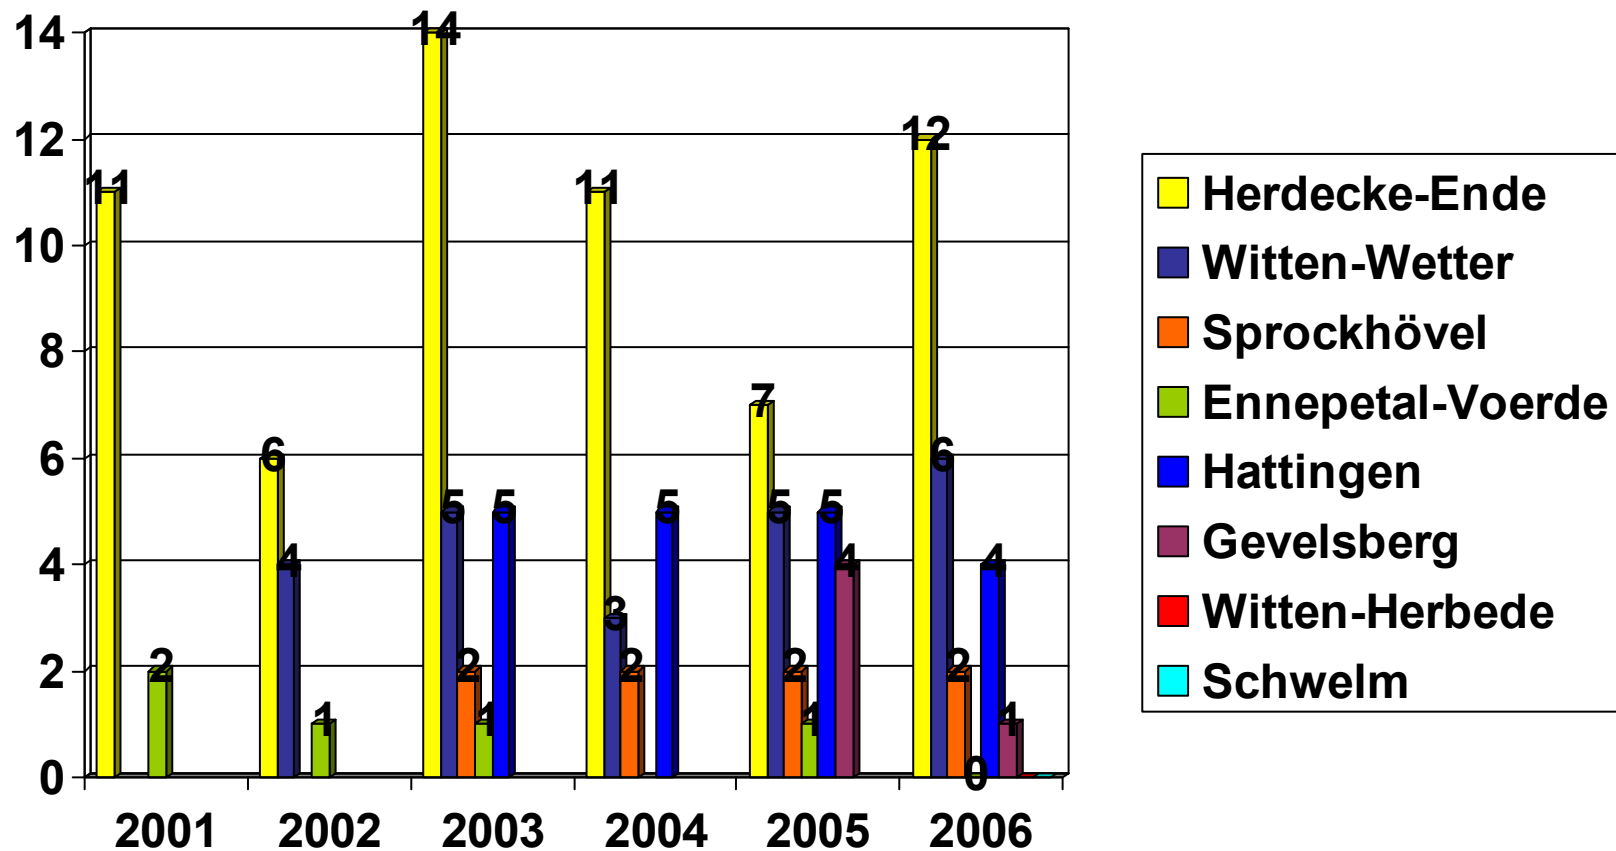

Statistik der Honigbewertungen im Kreisimkerverein Ennepe-Ruhr e.V.

Erstellt von Alexander Müller

Teilnehmer/Proben/Preise

Teilnehmer/Proben/Preise

Teilnehmer/Proben/Preise

Vereinsproben

Vereinsproben

Männer - Frauen - Kinder

Männer - Frauen - Kinder